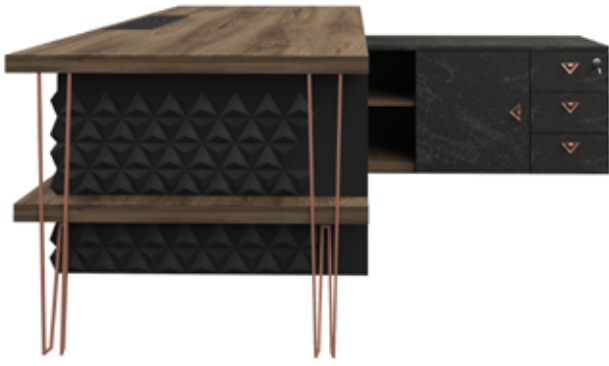

Luxor

LUXOR	MASA/TABLE	240*180*75
	SEHPA/ COFFEE TABLE	90*55*45
	DOLAP/ CABINET	200*40*95

Luxor

TROYA	MASA/TABLE	220*90*75
	SEHPA/ COFFEE TABLE	90*55*45
	ETEJER/ ETEGERE	90*55*75
	DOLAP/ CABINET	220*40*130