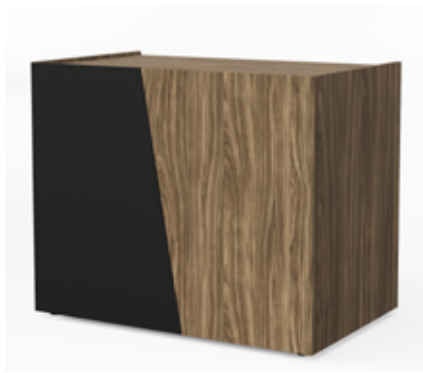

ARUS	MASA/TABLE	220x90x75
	ETEJER/ ETEGERE	90x55x75
	SEHPA/ COFFEE TABLE	90x55x45
	DOLAP/ CABINET	220x40x90
	PLAZMA/ PLASMA	220x15x200

Arus