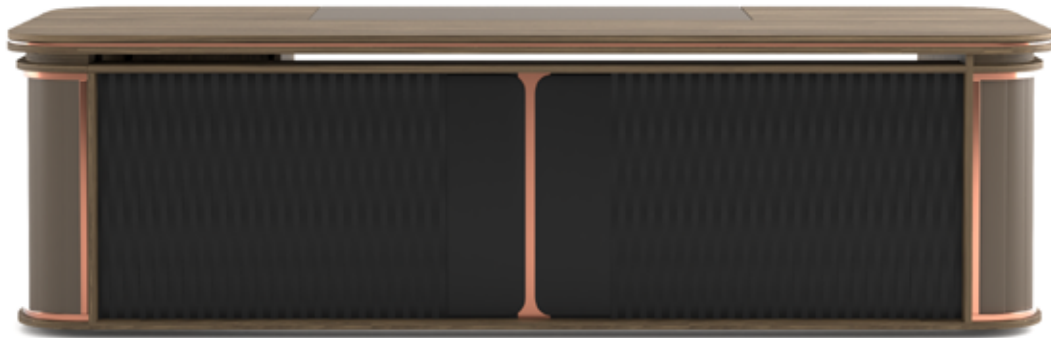

V I P
GRUPLAR
V I P
GROUPS

Samarra

Samarra

SAMARRA	MASA/ TABLE	240*100*75
	ETEJER/ ETEGERE	90*55*75
	SEHPA/ COFFEE TABLE	90*55*45
	DOLAP/ CABINET	240*40*90
	PLAZMA/ PLASMA	270*0*200

Ahşap Yüzey Renkleri / Surface Colors