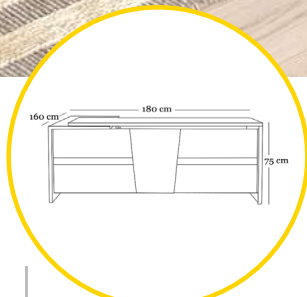

U: 180 cm
D: 160 cm
Y: 75 cm