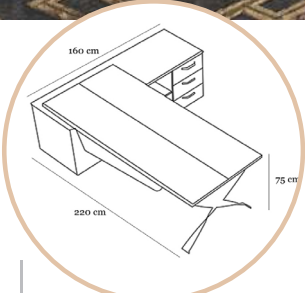

U: 180 cm
D: 40 cm
Y: 95 cm

Y: 60 cm

Irony

Antrasit

”BURGU

Dakik Zamanlara...

U: 220 cm
D: 160 cm
Y: 75 cm

U: 200 cm
D: 38 cm
Y: 90 cm

U: 90 cm
D: 55 cm
Y: 45 cm

Antrasit

UD

” EKVATOR

Dakik Zamanlara...

U: 190 cm
D: 90 cm
Y: 75 cm

U: 180 cm
D: 38 cm
Y: 90 cm

U: 90 cm
D: 55 cm
Y: 75 cm