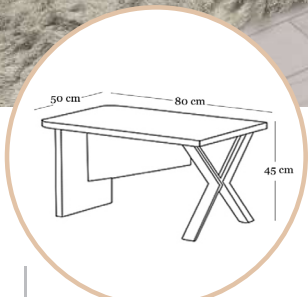

U: 80 cm
D: 50 cm
Y: 45 cm

İrony

Antrasit