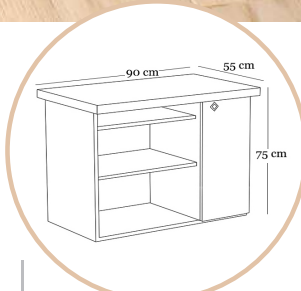

U: 90 cm
D: 55 cm
Y: 45 cm

Antrasit

UD

” EKVATOR

Dakik Zamanlara...

U: 190 cm
D: 90 cm
Y: 75 cm

U: 180 cm
D: 38 cm
Y: 90 cm

U: 90 cm
D: 55 cm
Y: 75 cm