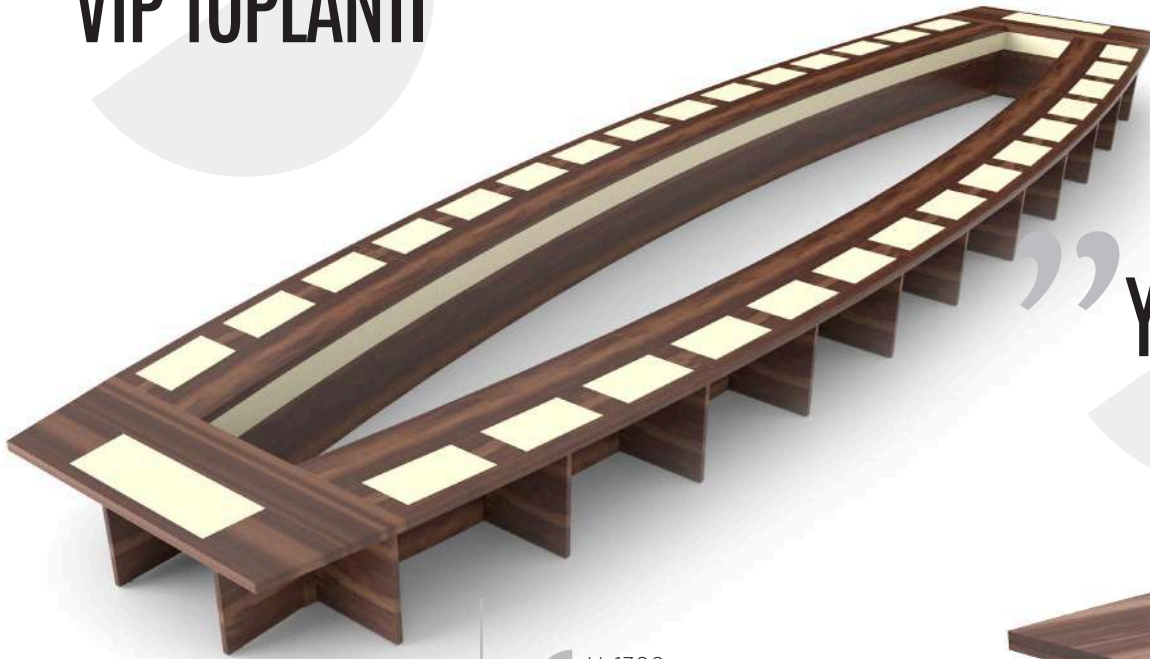

MOSTAR

TOPLANTI

U: 240 cm
D: 100 cm
Y: 75 cm

” AYAKSIZ TOPLANTI

U: 800 cm
D: 210 cm
Y: 75 cm

” STANDART SÜMENLİ TOPLANTI

U: 240 cm
D: 100 cm
Y: 75 cm

” VİP TOPLANTI