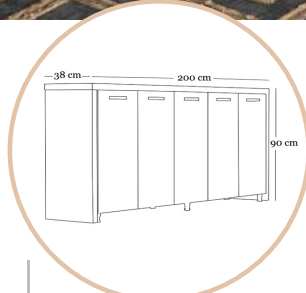

U: 180 cm
D: 40 cm
Y: 95 cm

Y: 60 cm

Irony

Antrasit

”BURGU

Dakik Zamanlara...

U: 220 cm
D: 160 cm
Y: 75 cm

U: 200 cm
D: 38 cm
Y: 90 cm