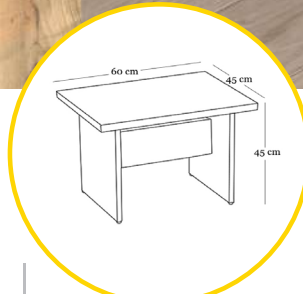

U: 60 cm
D: 45 cm
Y: 45 cm

Ud

Antrasit

” SAFARI

Dakik Zamana...

78

U: 180 cm
D: 80 cm
Y: 75 cm

U: 70 cm
D: 55 cm
Y: 75 cm