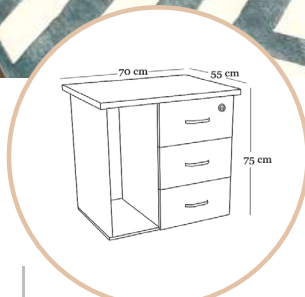

U: 70 cm
D: 55 cm
Y: 75 cm