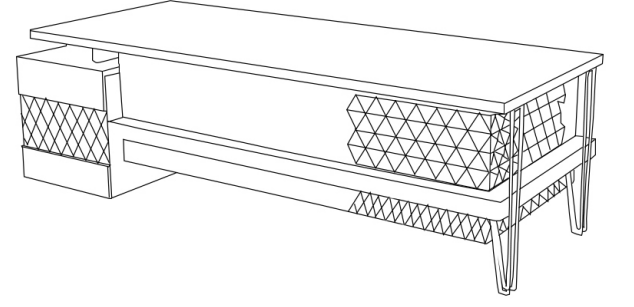

Dakik Zamanlara...

Sorento

Siyah Mermer

MASA

U: 240 cm
D: 180 cm
Y: 75 cm

Yalın formlar üzerine kurgulanmış detayları ile kullanım kolaylığı sağlar ve bulunduğu ortama şıklık katar.

It provides ease of use with its details on lean forms and adds elegance to its environment

SEHPA

U: 90 cm
D: 55 cm
Y: 45 cm

DOLAP

U: 200 cm
D: 95 cm
Y: 40 cm

MASA

Luxor ile temel geometrik şekiller ve çizgiler bir arada kullanıldı...

Basic geometric shapes and lines were use together with Luxor.

LUXOR