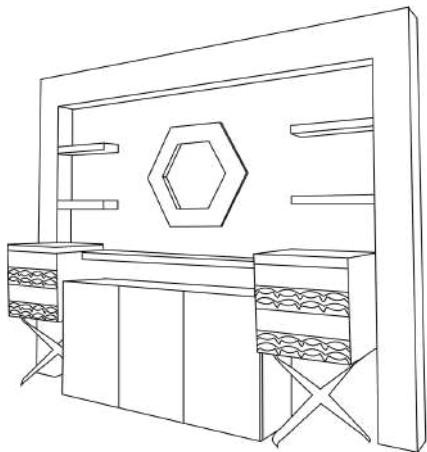

Barok

Siyah

MASA

U: 240 cm
D: 100 cm
Y: 75 cm

SEHPA

U: 90 cm
D: 55 cm
Y: 45 cm

DOLAP

U: 275 cm
D: 45 cm
Y: 200 cm