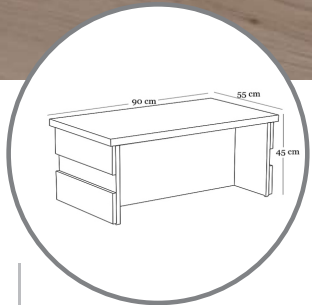

Dakik Zamanlara...

Bejen

Yeşil

ARTOS

Dakik Zamankara...

U: 220 cm
D: 90 cm
Y: 75 cm

U: 200 cm
D: 38 cm
Y: 90 cm

U: 90 cm
D: 55 cm
Y: 75 cm