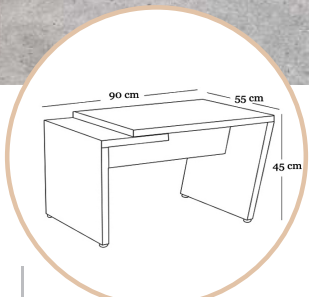

” SOLID

U: 70 cm
D: 55 cm
Y: 75 cm

Dakik Zamanlara...

İrony

Antrasit

” ZIGANA

Dakik Zamanlara...

56

U: 210 cm
D: 180 cm
Y: 75 cm

U: 210 cm
D: 38 cm
Y: 90 cm

U: 90 cm
D: 55 cm
U: 45 cm

Barok

Antrasit

OSLO

Dakik Zamanlara...

U: 200 cm
D: 160 cm
Y: 75 cm