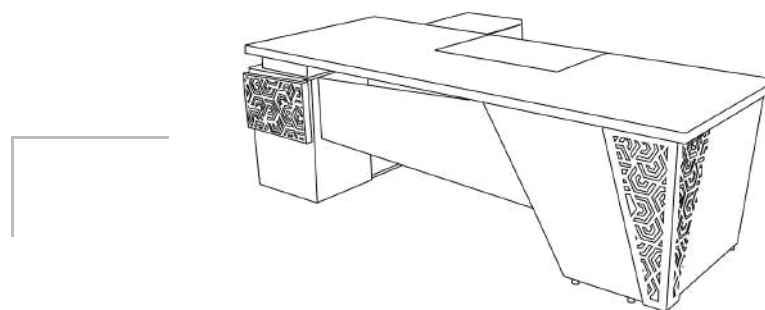

Gri

Siyah

Barok

Gri

Zenit

Siyah

MASA

U: 220 cm
D: 180 cm
Y: 75 cm