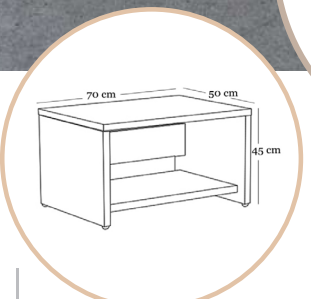

U: 90 cm
D: 55 cm
Y: 45 cm

Barok

Ud

Antrasit