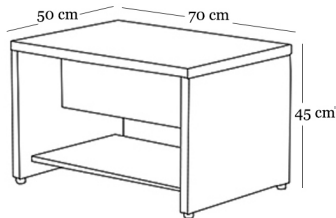

”

PATARA

U: 180 cm
D: 40 cm
Y: 125 cm

U: 180 cm
D: 40 cm
Y: 125 cm

Şık ve otantik desenleriyle dekorasyona sıradışı bir zarafet katan PATARA, dingin renk harmonisiyle tasarımını tamamlıyor.

U: 200cm
D: 90 cm
Y: 75 cm

U: 70 cm
D: 50 cm
Y: 45 cm

U: 200 cm
D: 90 cm
Y: 75 cm