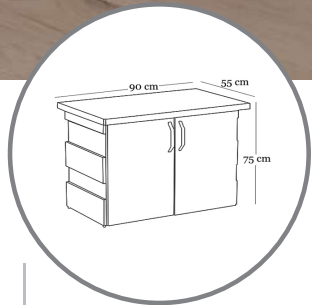

Dakik Zamanlara...

Bejen

Yeşil

ARTOS

Dakik Zamankara...

U: 220 cm
D: 90 cm
Y: 75 cm

U: 200 cm
D: 38 cm
Y: 90 cm

U: 90 cm
D: 55 cm
Y: 75 cm