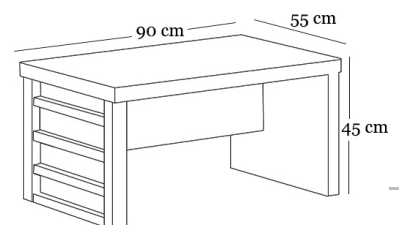

”

DUBAI

U: 240 cm
D: 100 cm
Y: 75 cm

U: 200 cm
D: 38cm
Y: 120 cm

U: 90 cm
D: 55cm
Y: 75 cm

U: 90 cm
D: 55 cm
Y: 45 cm

Melamin ve deri malzeme seçenekleri ile üretilen Dubai ofis takımı, ofisinizde zengin görsel yapısı ile konumlanıyor.