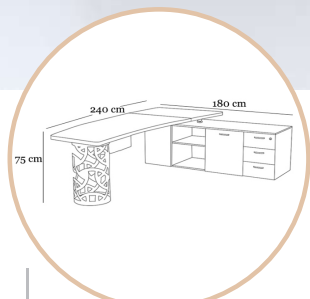

Hattuşa

Cosmos

Antrasit

” ELİPS

Dakik Zamanlara...

Hat

Antrasit

U: 240 cm
D: 180 cm
Y: 75 cm

U: 180 cm
D: 40 cm
Y: 95 cm

Y: 60 cm

Irony

Antrasit

”BURGU

Dakik Zamanlara...

U: 220 cm
D: 160 cm
Y: 75 cm

U: 200 cm
D: 38 cm
Y: 90 cm