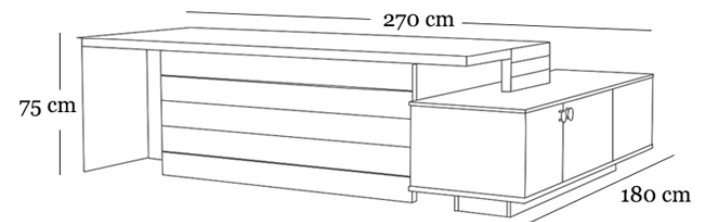

” SOÇI

U: 240 cm
D: 38 cm
Y: 90 cm

DOLAP

MASA

SEHPA

U: 270 cm
D: 180 cm
Y: 75 cm

U: 90 cm
D: 55 cm
Y: 45 cm

Dakik Zamanlara...