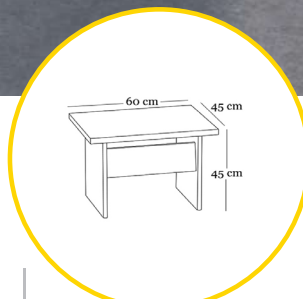

U: 60 cm
D: 45 cm
Y: 45 cm

Hat

Siyah

L SET

U: 140 cm
D: 140 cm
Y: 75 cm

U: 47 cm
D: 40 cm
Y: 60 cm

U: 60 cm
D: 45 cm
Y: 45 cm

Hat