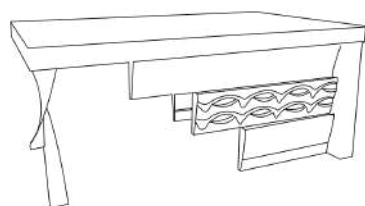

Barok

Siyah

MASA

U: 240 cm
D: 100 cm
Y: 75 cm

SEHPA

U: 90 cm
D: 55 cm
Y: 45 cm

DOLAP

U: 275 cm
D: 45 cm
Y: 200 cm