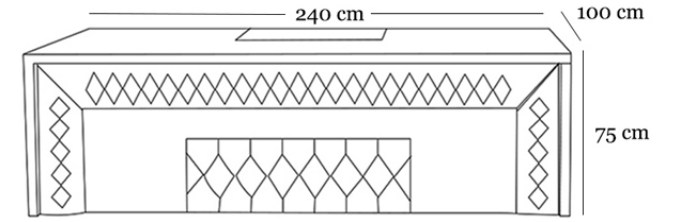

Hat

Siyah

MASA

U: 240 cm
D: 100 cm
Y: 75 cm

Erkofis, yaratıcılığın sınırsız dokunuşlarıyla tanımlanan maksimalist bir tasarım anlayışıyla yeni sezonda doğal, esnek ve özgür yaşam alanları vaat ediyor.

Erkofis promises natural, flexible and free living spaces in the new approach defined by the unlimited touches of creativity