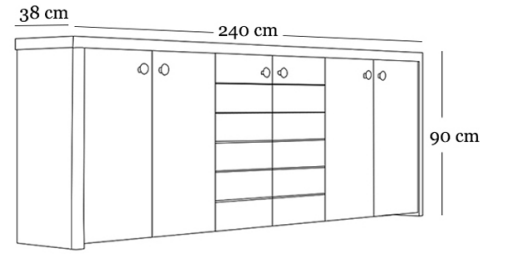

SEHPA

U: 90 cm
D: 55 cm
Y: 45 cm

DOLAP

U: 200 cm
D: 95 cm
Y: 40 cm

MASA

Luxor ile temel geometrik şekiller ve çizgiler bir arada kullanıldı...

Basic geometric shapes and lines were use together with Luxor.

LUXOR

” SOÇI

U: 240 cm
D: 38 cm
Y: 90 cm

DOLAP

MASA

SEHPA

U: 270 cm
D: 180 cm
Y: 75 cm

U: 90 cm
D: 55 cm
Y: 45 cm

Dakik Zamanlara...