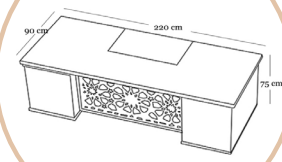

MABEL

U: 160 cm
D: 40 cm
Y: 120 cm

U: 220 cm
D: 180 cm
Y: 75 cm

U: 45 cm
D: 60 cm
Y: 45 cm

Dakik Zamanlara...

Lagina

Irony

Antrasit

”” GARİZMA EXPORT

Dakik Zamanlara...

U: 220 cm
D: 90 cm
Y: 75 cm

U: 210 cm
D: 38 cm
Y: 180 cm

U: 90 cm
D: 55 cm
Y: 75 cm

U: 90 cm
D: 55 cm
Y: 45 cm

Ud

Siyah