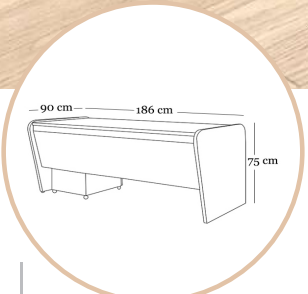

U: 180 cm
D: 80 cm
Y: 75 cm

U: 160 cm
D: 38 cm
Y: 80 cm

U: 70 cm
D: 55 cm
Y: 75 cm

U: 70 cm
D: 50 cm
Y: 45 cm

Antrasit

Sarı

YAKAMOZ

Dakik Zamanlara...

68

U: 186 cm
D: 90 cm
Y: 75 cm

U: 166 cm
D: 45 cm
Y: 90 cm

U: 47 cm
D: 40 cm
Y: 60 cm

U: 80 cm
D: 50 cm
Y: 45 cm

Hattuşa

Antrasit

ASİL