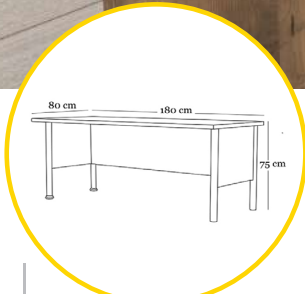

U: 60 cm
D: 45 cm
Y: 45 cm

Ud

Antrasit

” SAFARI

Dakik Zamana...

78

U: 180 cm
D: 80 cm
Y: 75 cm

U: 70 cm
D: 55 cm
Y: 75 cm