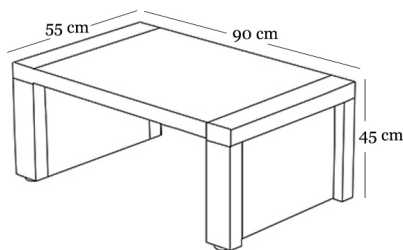

SEHPA

U: 90 cm
D: 55 cm
Y: 45 cm