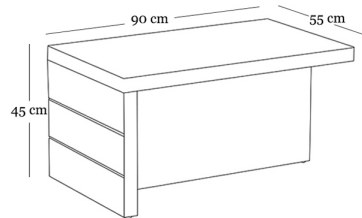

SEHPA

U: 90 cm
D: 55 cm
Y: 45 cm

DOLAP

U: 200 cm
D: 95 cm
Y: 40 cm

MASA

Luxor ile temel geometrik şekiller ve çizgiler bir arada kullanıldı...

Basic geometric shapes and lines were use together with Luxor.

LUXOR

” SOÇI

U: 240 cm
D: 38 cm
Y: 90 cm

DOLAP

MASA

SEHPA

U: 270 cm
D: 180 cm
Y: 75 cm

U: 90 cm
D: 55 cm
Y: 45 cm

Dakik Zamanlara...