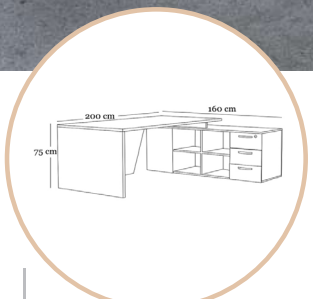

U: 210 cm
D: 180 cm
Y: 75 cm

U: 210 cm
D: 38 cm
Y: 90 cm

U: 90 cm
D: 55 cm
U: 45 cm

Barok

Antrasit

OSLO

Dakik Zamanlara...

U: 200 cm
D: 160 cm
Y: 75 cm