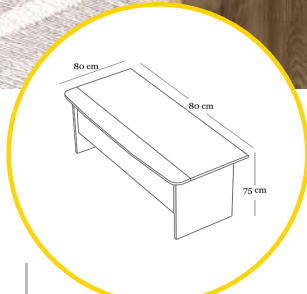

U: 180 cm
D: 130 cm
Y: 75 cm

U: 60 cm
D: 45 cm
Y: 45 cm

Ud

Antrasit

” DOĞU

Dakik Zamanlara...

U: 180 cm
D: 80 cm
Y: 75 cm

U: 70 cm
D: 55 cm
Y: 75 cm