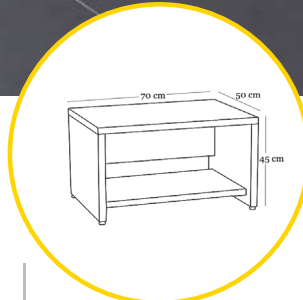

U: 70 cm
D: 50 cm
Y: 75 cm

Hat

Antrasit