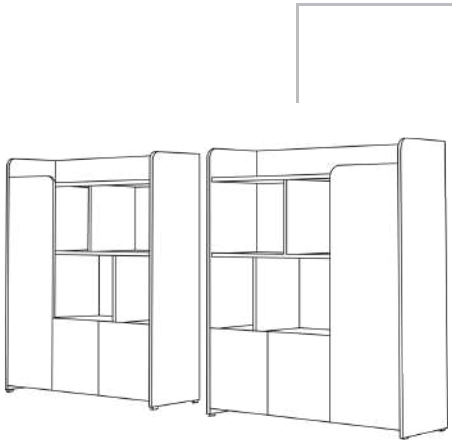

Merlin, geometrik ve maliyet öncelikli yapısı ile çalışma alanları için pratik çözümler sunar.

Merlin offers practical solutions with its geometric and cost priority structure and working areas.

SEHPA

U: 70 cm
D: 50 cm
Y: 45 cm