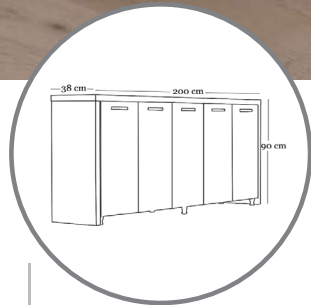

Dakik Zamanlara...

Bejen

Yeşil

ARTOS

Dakik Zamankara...

U: 220 cm
D: 90 cm
Y: 75 cm

U: 200 cm
D: 38 cm
Y: 90 cm

U: 90 cm
D: 55 cm
Y: 75 cm