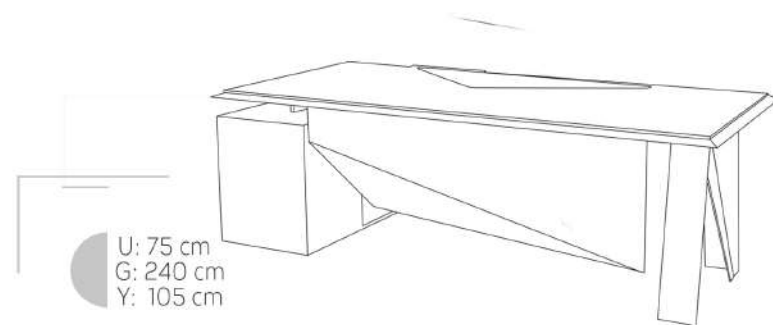

Metal

U: 45 cm
G: 240 cm
Y: 105 cm

DOLAP

SEHPA

U: 55 cm
G: 90 cm
Y: 45 cm

RABAT

” AYDA

MASA TAKIMI / TABLE SET