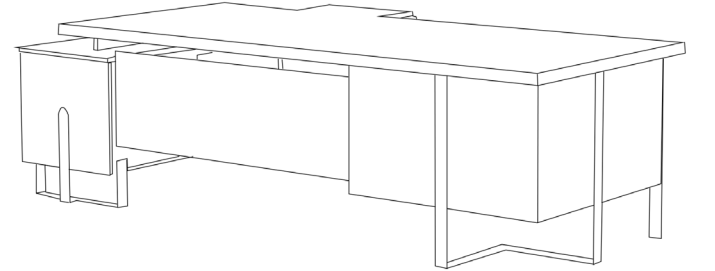

U: 240 cm
D: 180 cm
Y: 75 cm