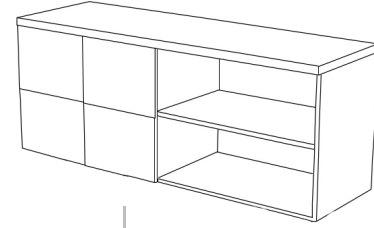

”

ALPİNA

Alpina, geniş çalışma yüzeyi ve metal ayakları ile bulunduğu mekana prestij katıyor.

Alpina adds prestige to be its place with its large work surface and metal legs.

U: 180 cm
D: 38 cm
Y: 83 cm