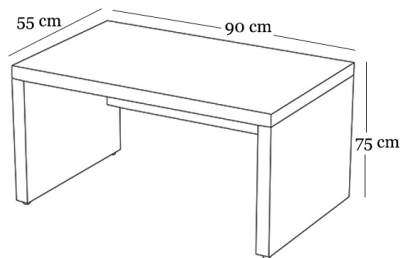

Hat

Siyah

MASA

U: 240 cm
D: 100 cm
Y: 75 cm

Erkofis, yaratıcılığın sınırsız dokunuşlarıyla tanımlanan maksimalist bir tasarım anlayışıyla yeni sezonda doğal, esnek ve özgür yaşam alanları vaat ediyor.

Erkofis promises natural, flexible and free living spaces in the new approach defined by the unlimited touches of creativity

SEHPA

U: 90 cm
D: 55 cm
Y: 45 cm

DOLAP

U: 240 cm
D: 45 cm
Y: 100 cm

Etopya, çalışma masasında sağda ve solda kullanılan depolama üniteleri ile rahatlığını ön planda tutmayı başarmıştır.

Etopya succeeded in keeping comfort at the forefront with the storage units used on the right and left of the working table.