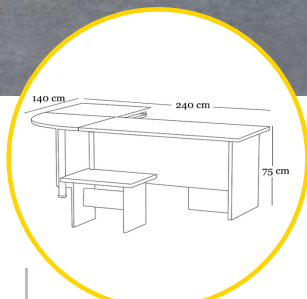

U: 60 cm
D: 45 cm
Y: 45 cm

Hat

Siyah

L SET

U: 140 cm
D: 140 cm
Y: 75 cm

U: 47 cm
D: 40 cm
Y: 60 cm

U: 60 cm
D: 45 cm
Y: 45 cm

Hat