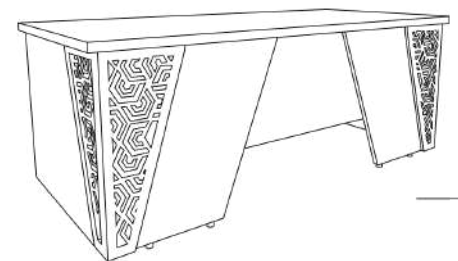

Merlin, geometrik ve maliyet öncelikli yapısı ile çalışma alanları için pratik çözümler sunar.

Merlin offers practical solutions with its geometric and cost priority structure and working areas.

SEHPA

U: 70 cm
D: 50 cm
Y: 45 cm

” MERLIN GOLD

Ceviz

Antrasit

Gold

”

VARDA

U: 182 cm
D: 38 cm
Y: 97 cm

U: 70 cm
D: 55 cm
Y: 75 cm

U: 200 cm
D: 90 cm
Y: 75 cm

U: 92 cm
D: 55 cm
Y: 45 cm

Barok

Dakik Zamanlara...

Zenit

VARDA

”

ALPİNA