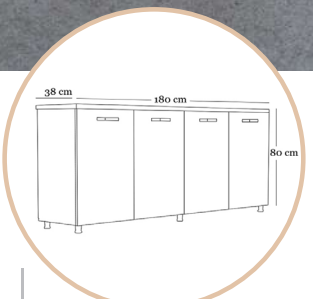

U: 210 cm
D: 180 cm
Y: 75 cm

U: 210 cm
D: 38 cm
Y: 90 cm

U: 90 cm
D: 55 cm
U: 45 cm

Barok

Antrasit

OSLO

Dakik Zamanlara...

U: 200 cm
D: 160 cm
Y: 75 cm