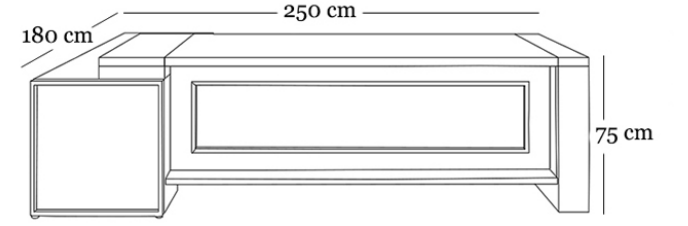

MASA

U: 250 cm
D: 180 cm
Y: 75 cm

Masa, etejer ve dolap üzerinde uygulanan piramit desenli görseller kullanarak Tokyo Masa Takımımızı zengin görünümüne sahip kıldık.

We made our Tokyo table set looks rich by using pyramid patterned visuals applied on tables, etegare and cupboard.

Tokyo, masaya sabit bir depolama elemanından ve yan dolap ile opsiyonel olarak sunuluyor.

The harmony of anthracite gray and wood patterned color with stylish standing appearance catch a very nice air.

SEHPA

U: 90 cm
D: 55 cm
Y: 45 cm