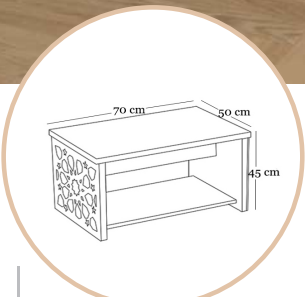

U: 70 cm
D: 50 cm
Y: 45 cm