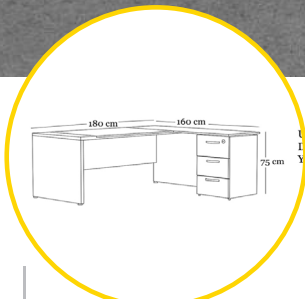

”

KORE

Dakik Zamanlara...

U: 180 cm
D: 160 cm
Y: 75 cm