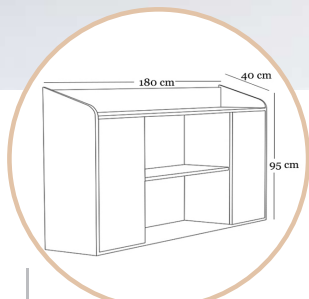

Hattuşa

Cosmos

Antrasit

” ELİPS

Dakik Zamanlara...

Hat

Antrasit

U: 240 cm
D: 180 cm
Y: 75 cm