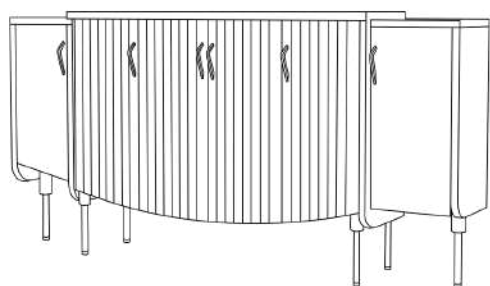

DOLAP

U: 240 cm
D: 45 cm
Y: 107 cm