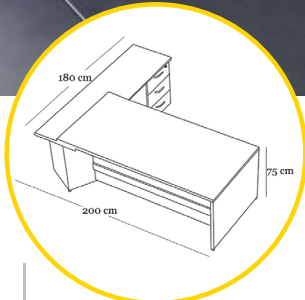

Dakik Zamanlara...

U: 180 cm
D: 160 cm
Y: 75 cm

U: 160 cm
D: 38 cm
Y: 80 cm

U: 60 cm
D: 45 cm
Y: 45 cm

Hattuşa

Antrasit

” ILGAZ

Dakik Zamanlara...