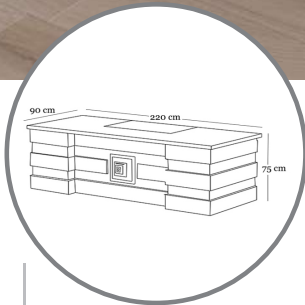

Dakik Zamanlara...

Bejen

Yeşil

ARTOS

Dakik Zamankara...

U: 220 cm
D: 90 cm
Y: 75 cm

U: 200 cm
D: 38 cm
Y: 90 cm

U: 90 cm
D: 55 cm
Y: 75 cm