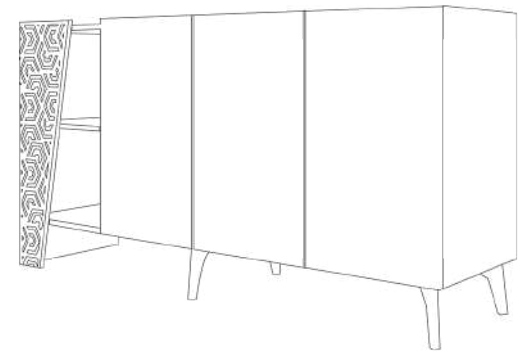

” MERLIN GOLD

Ceviz

Antrasit

Gold

”

VARDA

U: 182 cm
D: 38 cm
Y: 97 cm

U: 70 cm
D: 55 cm
Y: 75 cm

U: 200 cm
D: 90 cm
Y: 75 cm

U: 92 cm
D: 55 cm
Y: 45 cm

Barok

Dakik Zamanlara...

Zenit

VARDA

”

ALPİNA