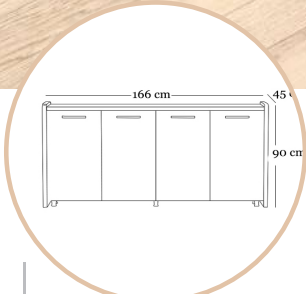

U: 180 cm
D: 80 cm
Y: 75 cm

U: 160 cm
D: 38 cm
Y: 80 cm

U: 70 cm
D: 55 cm
Y: 75 cm

U: 70 cm
D: 50 cm
Y: 45 cm

Antrasit

Sarı

YAKAMOZ

Dakik Zamanlara...

68

U: 186 cm
D: 90 cm
Y: 75 cm

U: 166 cm
D: 45 cm
Y: 90 cm

U: 47 cm
D: 40 cm
Y: 60 cm

U: 80 cm
D: 50 cm
Y: 45 cm

Hattuşa

Antrasit

ASİL