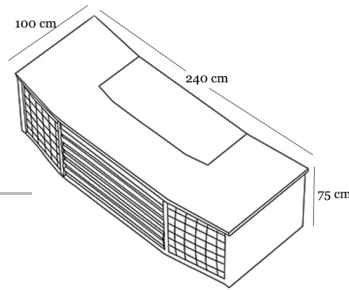

U: 240 cm
D: 100 cm
Y: 75 cm

U: 200 cm
D: 38cm
Y: 120 cm