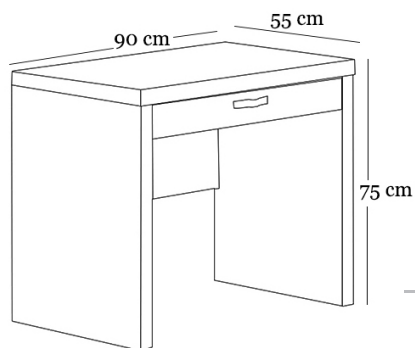

U: 240 cm
D: 100 cm
Y: 75 cm

U: 200 cm
D: 38cm
Y: 120 cm