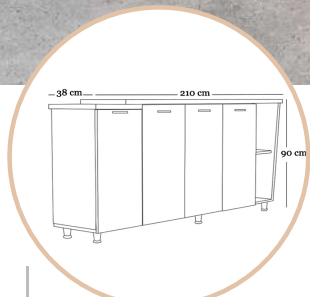

U: 210 cm
D: 38 cm
Y: 90 cm