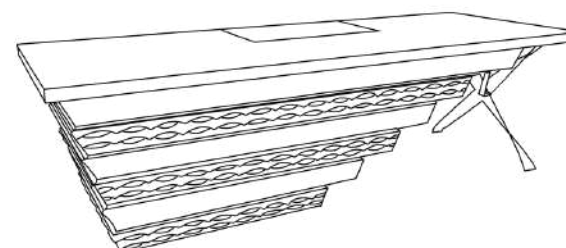

Barok

Siyah

MASA

U: 240 cm
D: 100 cm
Y: 75 cm

SEHPA

U: 90 cm
D: 55 cm
Y: 45 cm

DOLAP

U: 275 cm
D: 45 cm
Y: 200 cm