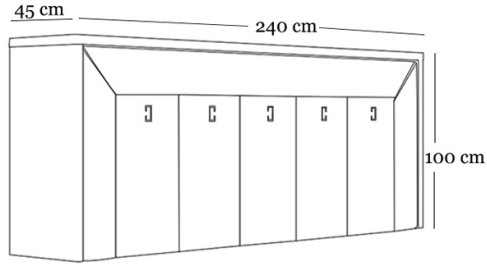

Hat

Siyah

MASA

U: 240 cm
D: 100 cm
Y: 75 cm

Erkofis, yaratıcılığın sınırsız dokunuşlarıyla tanımlanan maksimalist bir tasarım anlayışıyla yeni sezonda doğal, esnek ve özgür yaşam alanları vaat ediyor.

Erkofis promises natural, flexible and free living spaces in the new approach defined by the unlimited touches of creativity

SEHPA

U: 90 cm
D: 55 cm
Y: 45 cm

DOLAP

U: 240 cm
D: 45 cm
Y: 100 cm

Etopya, çalışma masasında sağda ve solda kullanılan depolama üniteleri ile rahatlığını ön planda tutmayı başarmıştır.

Etopya succeeded in keeping comfort at the forefront with the storage units used on the right and left of the working table.