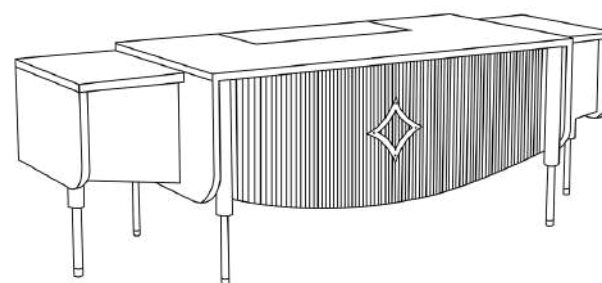

Zenit

Siyah

Belen

Siyah

MASA

U: 240 cm
D: 90 cm
Y: 75 cm

SEHPA

U: 104 cm
D: 60 cm
Y: 45 cm