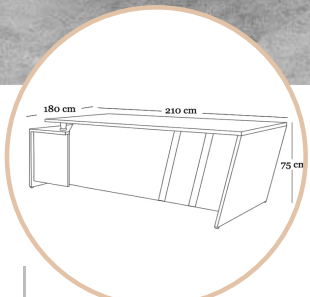

” SOLID

U: 70 cm
D: 55 cm
Y: 75 cm

Dakik Zamanlara...

İrony

Antrasit

” ZIGANA

Dakik Zamanlara...

56

U: 210 cm
D: 180 cm
Y: 75 cm

U: 210 cm
D: 38 cm
Y: 90 cm

U: 90 cm
D: 55 cm
U: 45 cm

Barok

Antrasit

OSLO

Dakik Zamanlara...

U: 200 cm
D: 160 cm
Y: 75 cm