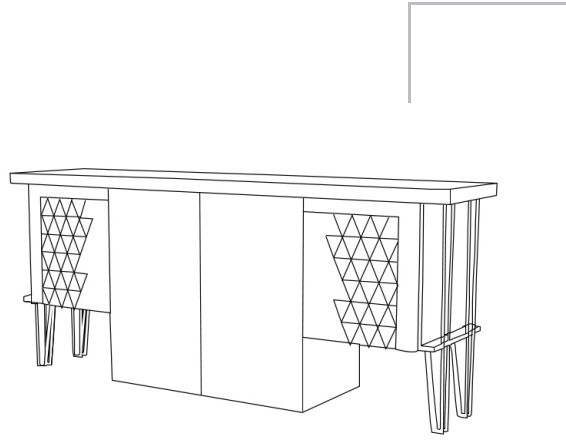

SEHPA

U: 90 cm
D: 55 cm
Y: 45 cm

DOLAP

U: 200 cm
D: 95 cm
Y: 40 cm

MASA

Luxor ile temel geometrik şekiller ve çizgiler bir arada kullanıldı...

Basic geometric shapes and lines were use together with Luxor.

LUXOR