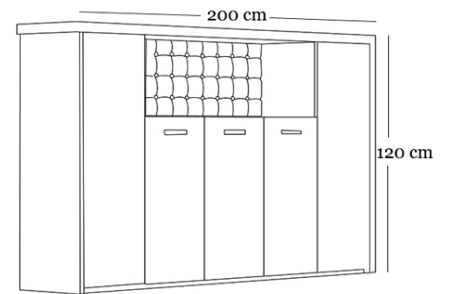

U: 240 cm
D: 100 cm
Y: 75 cm

U: 200 cm
D: 38cm
Y: 120 cm