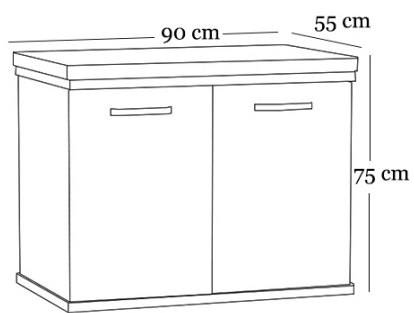

ETEJER

U: 90 cm
D: 55 cm
Y: 75 cm

AYDA