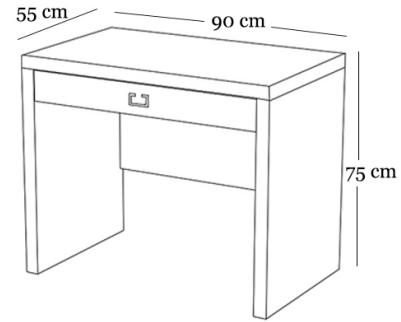

ETEJER

U: 90 cm
D: 55 cm
Y: 75 cm

ETOPYA