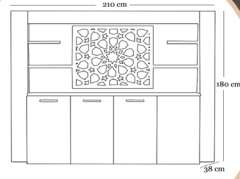

U: 210 cm
D: 38 cm
Y: 180 cm