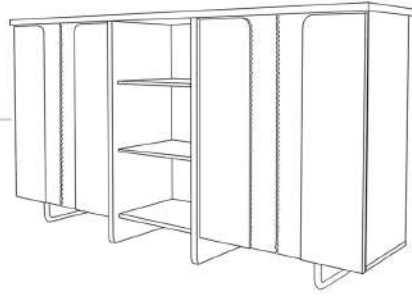

U: 45 cm
G: 240 cm
Y: 105 cm