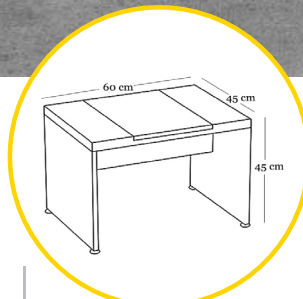

U: 60 cm
D: 45 cm
Y: 45 cm

Hattuşa

Antrasit