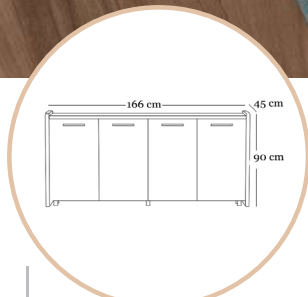

U: 166 cm
D: 45 cm
Y: 90 cm