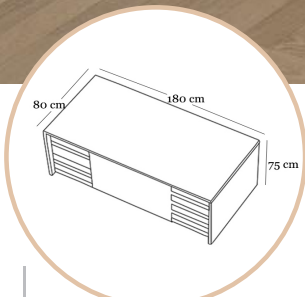

U: 210 cm
D: 180 cm
Y: 75 cm

U: 210 cm
D: 38 cm
Y: 90 cm

U: 90 cm
D: 55 cm
U: 45 cm

Barok

Antrasit

OSLO

Dakik Zamanlara...

U: 200 cm
D: 160 cm
Y: 75 cm

U: 180 cm
D: 38 cm
Y: 80 cm

U: 90 cm
D: 55 cm
Y: 45 cm

Barok

Ud

Antrasit

FEYZA

Dakik Zamanlara...

58