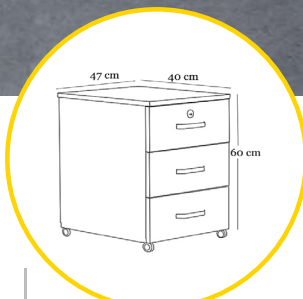

U: 60 cm
D: 45 cm
Y: 45 cm

Hat

Siyah

L SET

U: 140 cm
D: 140 cm
Y: 75 cm

U: 47 cm
D: 40 cm
Y: 60 cm

U: 60 cm
D: 45 cm
Y: 45 cm

Hat