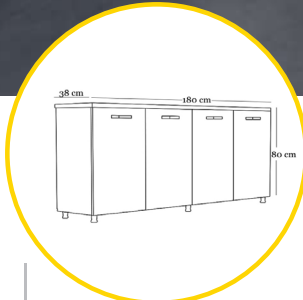

U: 180 cm
D: 38 cm
Y: 80 cm