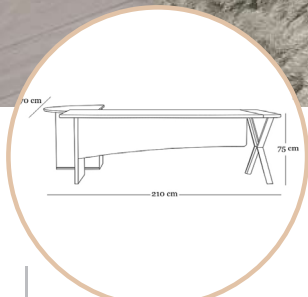

U: 210 cm
D: 170 cm
Y: 75 cm