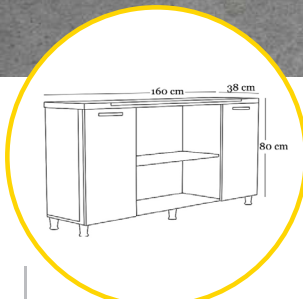

U: 160 cm
D: 38 cm
Y: 80 cm