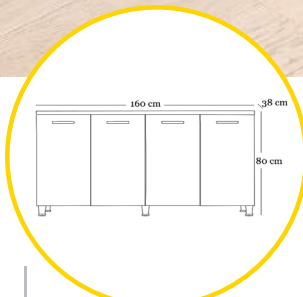

U: 160 cm
D: 38 cm
Y: 80 cm