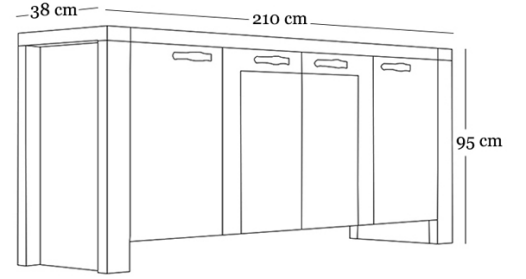

U: 210 cm
D: 38 cm
Y: 95 cm