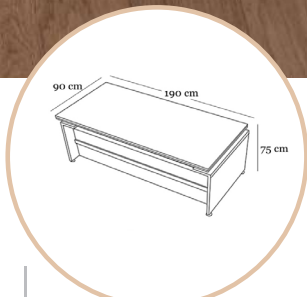

”

NOVA

Dakik Zamanlara...

U: 190 cm
D: 90 cm
Y: 75 cm