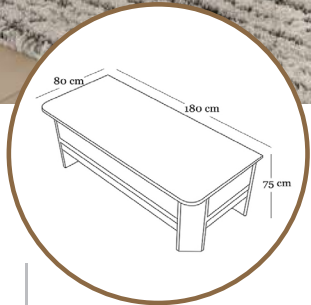

U: 70 cm
D: 55 cm
Y: 75 cm

U: 60 cm ölçü
D: 45 cm
Y: 45 cm

Hattuşa

Antrasit

Dakik Zamana

” ROZE

74

U: 180 cm
D: 80 cm
Y: 75 cm

U: 70 cm
D: 55 cm
Y: 75 cm

U: 60 cm
D: 45 cm
Y: 45 cm

Barok

Siyah

MOSTAR PLUS

U: 110 cm
D: 35 cm
Y: 180 cm

Dakik Zamanlara...

U: 180 cm
D: 80 cm
Y: 75 cm